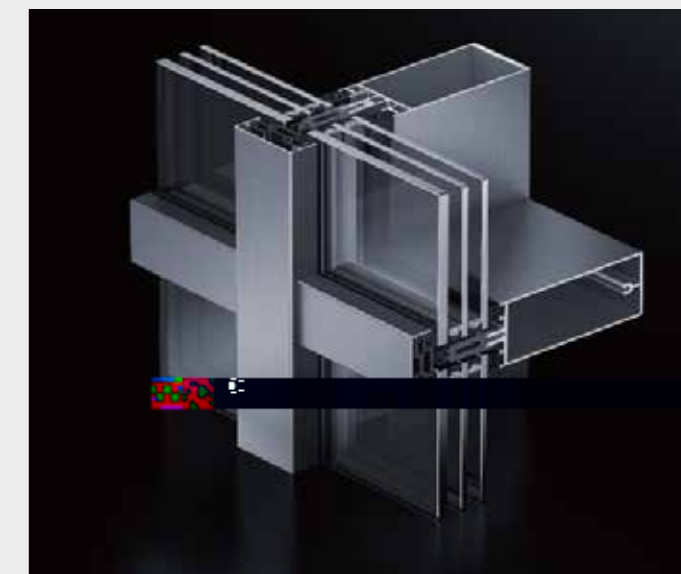

Produkteinführung

Kam Kiu Aluminiumprofil GmbH in Taishan bietet hochwertige Aluminiumprofile und tiefe Verarbeitungsdienstleistungen für weltberühmte Tür- und Fenstermarken.

Projekte

NUO Hotel Peking

A.M. Gebäude Japan