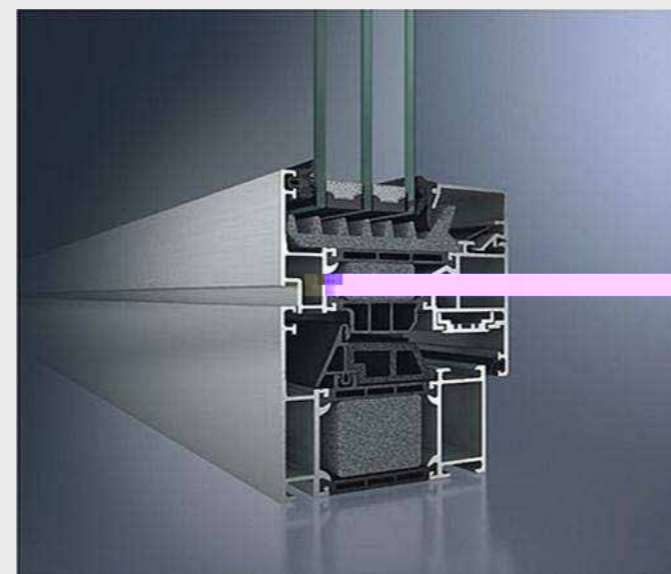

Produkteinführung

Kam Kiu Aluminiumprofil GmbH in Taishan bietet hochwertige Aluminiumprofile und tiefe Verarbeitungsdienstleistungen für weltberühmte Tür- und Fenstermarken.

Projekte

NUO Hotel Peking

A.M. Gebäude Japan