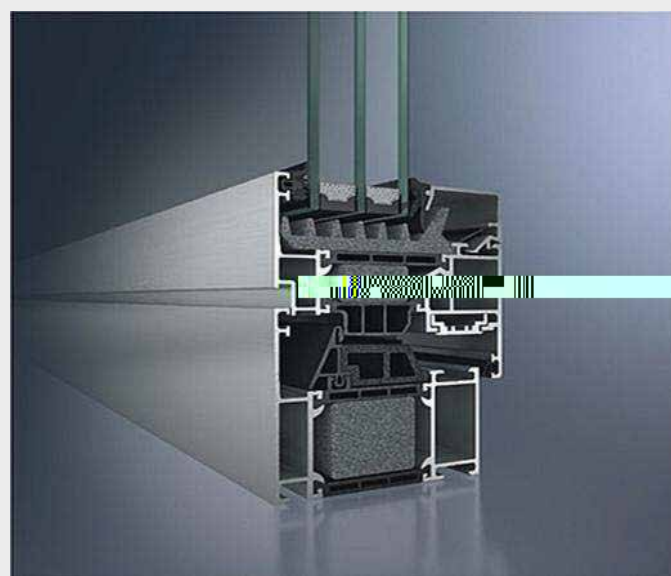

金桥铝材集团荣获多项认证，包括ISO9001产品质量认证、IATF16949汽车产品质量认证、DNV挪威船级社认证、BV法国船级社认证、CCS中国船级社认证、ISO14001环保质量体系认证、OHSAS18001职业健康安全管理体系认证。

Process

Certification

Product introduction

台山市金桥铝型材厂有限公司，为世界著名的
门窗品牌提供优质铝型材及深加工服务。

Product introduction